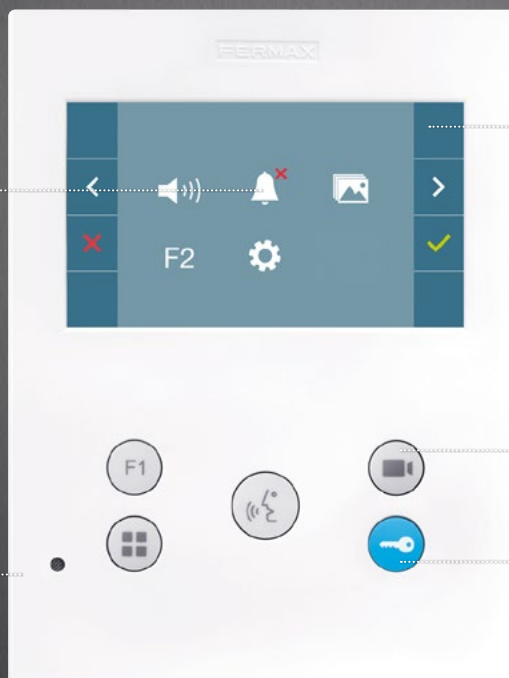

MONITEUR VEO-XS DUOX PLUS

Réf. 9458

FONCTION
"NE PAS DÉRANGER"

ÉCRAN 4.3" (16:9)

avec menu OSD et réglage du contraste, de la luminosité, de la couleur et du volume.

FONCTION D'AUTOALLUMAGE

pour activer la caméra de la platine sans appel préalable.

BOUTONS MÉCANIQUES EN SILICONE

qui permettent aux personnes malvoyantes de localiser plus facilement le bouton.

FABRIQUÉ EN PLASTIQUE
ABS TRÈS RÉSISTANT
AUX CHOCS

Dimensions: 125x165x21 mm

DUOX plus

- Technologie Duox Plus, deux fils 100% numérique.
- Capture automatique d'images lors de l'appel (mémoire jusqu'à 150 photos).
- Sélection de la mélodie et réglage du volume d'appel.
- Sonnette de l'entrée de l'appartement.
- Fonctions supplémentaires configurables telles que l'activation du deuxième accès (relais DUOX PLUS requis réf. 3233).
- Fonction professions libérales : Ouverture automatique des portes pour les professionnels.

Caractéristiques techniques

Montage	En saillie*
Alimentation électrique	18-24 Vcc
Consommation maximum	9,9 W
Consommation au repos	1,5 W
Température de fonctionnement	-5 à +40 °C

*Avec le connecteur réf. 9447, dimensions: 100 x 71,5 x 14 mm