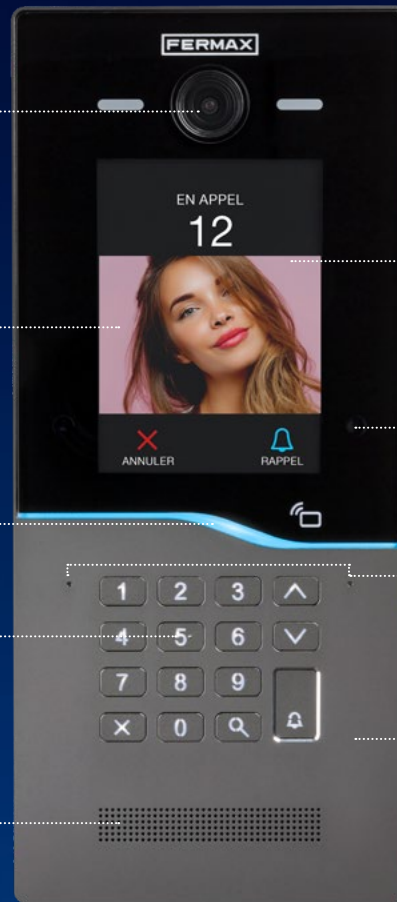

FERMAX

2 fils
numérique

PLATINE CORA DUOX PLUS

Réf. 7701

CAMÉRA GRAND ANGLE 720P
Angle de vision: 120° (H) 80° (V)

MODE MIROIR
(Fonction *Retroview*).

VAGUE DE LEDS
avec des éclairages et des mouvements signalant le statut.

CLAVIER MÉCANIQUE RÉTRO-ÉCLAIRÉ
avec point sur la touche 5 et relief sur la touche sonnerie.

HAUT-PARLEUR

ÉCRAN LCD 5"
personnalisable par l'installateur (images et messages).

DÉTECTEURS DE PRÉSENCE ET DE LUMINOSITÉ

AUDIO DE HAUTE QUALITÉ grâce au système **CDS** (Cora Dynamic Sound) qui intègre un haut-parleur et 2 microphones numériques MEMS.

FABRIQUÉE EN ALUMINIUM ANODISÉ sans vis apparentes.

IP65 IK08

Dimensions: 130 x 295,5 x 27,6 mm