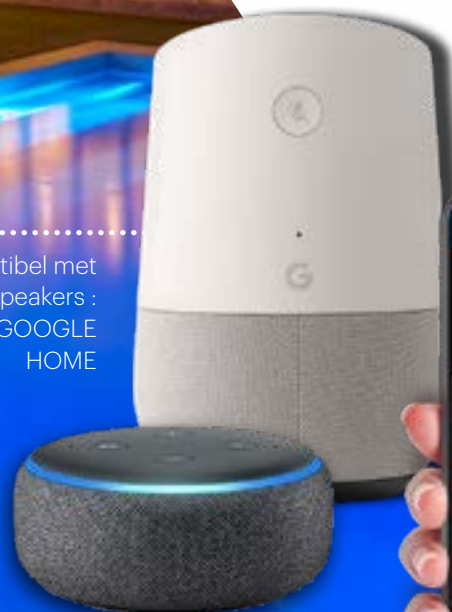

# FERMAX Kit Way-Fi+

New magic,  
same design

.....  
Compatibel met  
slimme speakers :  
ALEXA en GOOGLE  
HOME

Oproepdoorschakeling  
naar smartphone/tablet

1571. Kleur videokit WAY-FI PLUS 1 drukknop, Wi-Fi monitor 7" opbouw

1572. Monitor WAY-FI PLUS, 7" opbouw

1573. Belpaneel WAY-FI PLUS met 1 drukknop

### Belpaneel

Opbouw belpaneel in aluminium IP44 IK07 met regenkap.

Nieuwe camera met hoge beeldkwaliteit.

Groothoek 122°H 63°V.

Geïntegreerde relais voor het openen van een 2e deur.

Afmetingen van het belpaneel : 94x162x26 mm

### Monitor

Extra slanke 7" WIFI monitor met aanraakscherm.

Manueel en automatisch vastleggen van foto's/video's.

Intercom met andere WAY-FI PLUS monitoren in hetzelfde huis.

Visualisatie van FERMAX WIFI IP-camera's en ontvangst van bewegingsdetectie-alarmeren (camera niet inbegrepen in de kit).