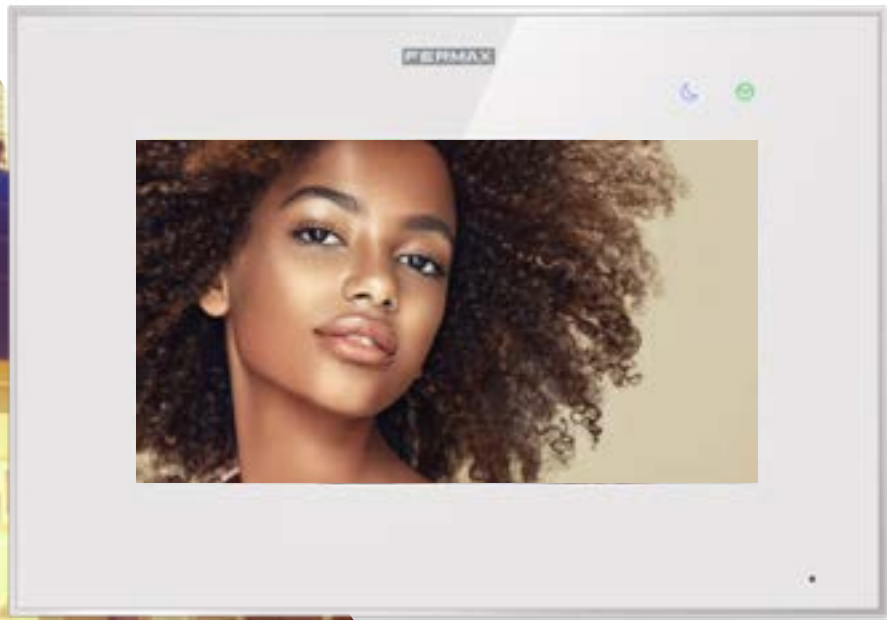

# FERMAX Kit Way-Fi+

New magic,  
same design

.....  
Compatibel met  
slimme speakers :  
ALEXA en GOOGLE  
HOME

Oproepdoorschakeling  
naar smartphone/tablet

1571. Kleur videokit WAY-FI PLUS 1 drukknop, Wi-Fi monitor 7" opbouw

### Belpaneel

Opbouw belpaneel in aluminium IP44 IK07 met regenkap.

Nieuwe camera met hoge beeldkwaliteit.

Groothoek 122°H 63°V.

Geïntegreerde relais voor het openen van een 2e deur.

Afmetingen van het belpaneel : 94x162x26 mm

### Monitor

Extra slanke 7" WIFI monitor met aanraakscherm.

Manueel en automatisch vastleggen van foto's/video's.

Intercom met andere WAY-FI PLUS monitoren in hetzelfde huis.

Visualisatie van FERMAX WIFI IP-camera's en ontvangst van bewegingsdetectie-alarmeren (camera niet inbegrepen in de kit).