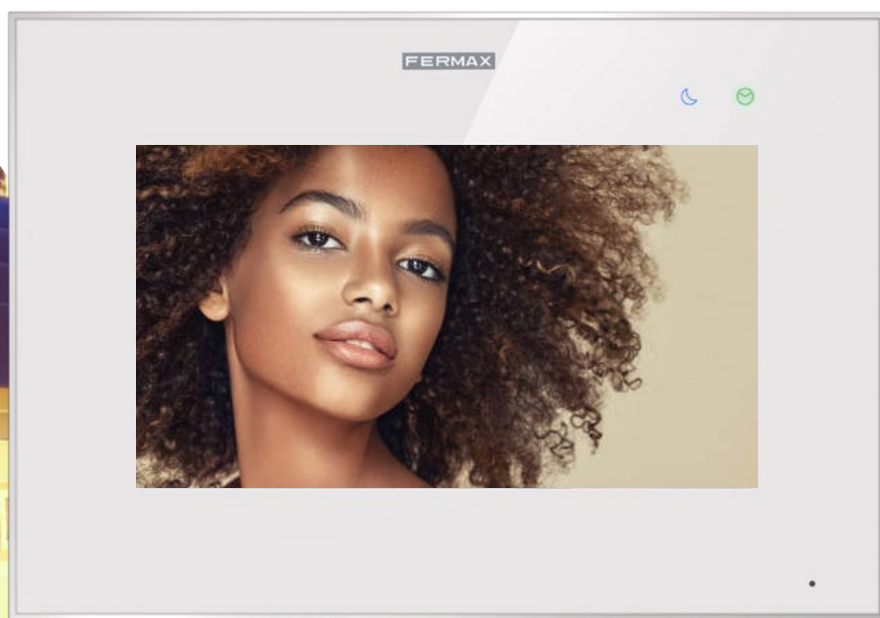

# FERMAX Kit Way-Fi+

New magic,  
same design

.....  
Kompatybilny z  
GOOGLE HOME i  
ALEXA

Odbieranie połączeń  
na smartfonie **GRATIS**

### Panel

Wytrzymały, wykonany z zamak. IP44 IK07. Zawiera daszek. Montaż natynkowy.

Nowa, kolorowa kamera z wysokiej jakości obrazem.

Szerokokątna kamera 122°H i 63°V.

Możliwość sterowania furtką i bramą.