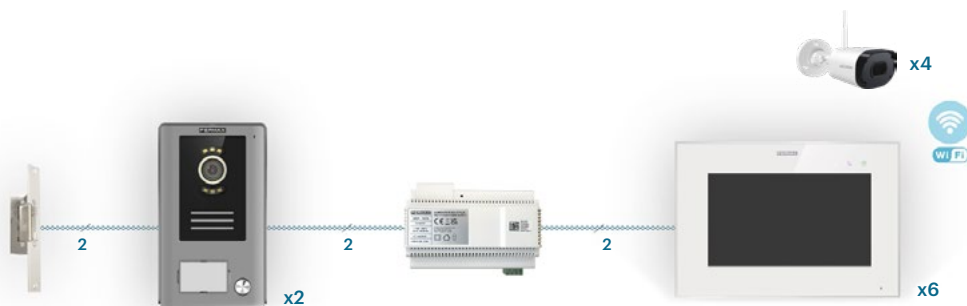

Rozbudowa zestawu

- 5 dodatkowych monitorów
- 1 dodatkowy panel zewnętrzny
- 4 kamery zewnętrzne IP (ref. 9986)