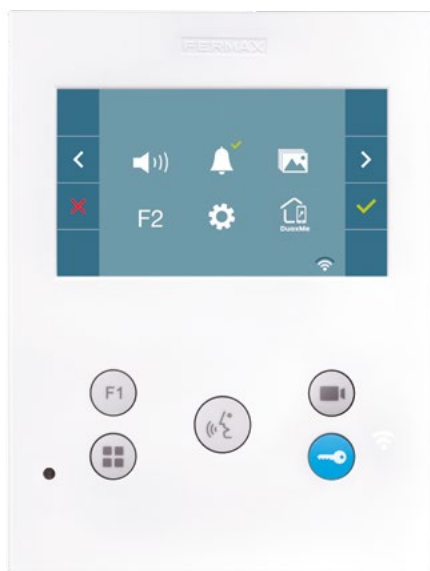

FERMAX

Videoporteros conectados

SEGURIDAD EN EL HOGAR

VIDEOPORTERO

Monitores **Wi-Fi** DUOX PLUS

Los monitores VEO y VEO-XS color 4,3" y los monitores VEO-XL color 7", están fabricados en plástico ABS de alto impacto y protección UV, regulación de contraste, brillo, color, volumen de audio, volumen del tono de llamada, no-molestar, timbre puerta, ajustes de fecha y hora, pulsadores de silicona agradable al tacto para activar el abrepuertas, acceder al menú principal OSD en pantalla, activar la cámara de la placa de calle o cualquier otra función adicional configurable como activar un segundo acceso, luz de cortesía, etc. Disponible en color blanco y montaje en superficie.

-  Descolgar
-  Rechazar/Colgar
-  Apertura puerta

DUOXplus
Conectar es cosa de dos

Dos opciones de monitores Wi-Fi: monitor VEO que incorpora un imán en el auricular que facilita y asegura un colgado correcto al finalizar la conversación, y los monitores VEO-XS y VEO-XL manos libres.

Los monitores VEO, VEO-XS y VEO-XL Wi-Fi DUOX PLUS están equipados con conexión Wi-Fi que permite el desvío de llamadas a dispositivos móviles. Con la aplicación DuoxMe de Fermax podrás gestionar directamente desde un móvil o tablet todas las funciones del videoportero y mucho más.

Con los monitores **Wi-Fi** DUOX PLUS cambia todo

Descarga la aplicación gratuita DuoxMe y estés donde estés, podrás recibir las llamadas de tu videoportero en el móvil o tablet. Incluso podrás gestionar varias viviendas desde el mismo móvil.