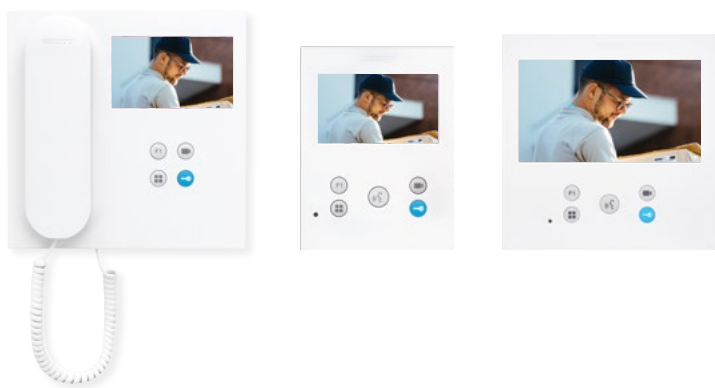

Monitores DUOX PLUS