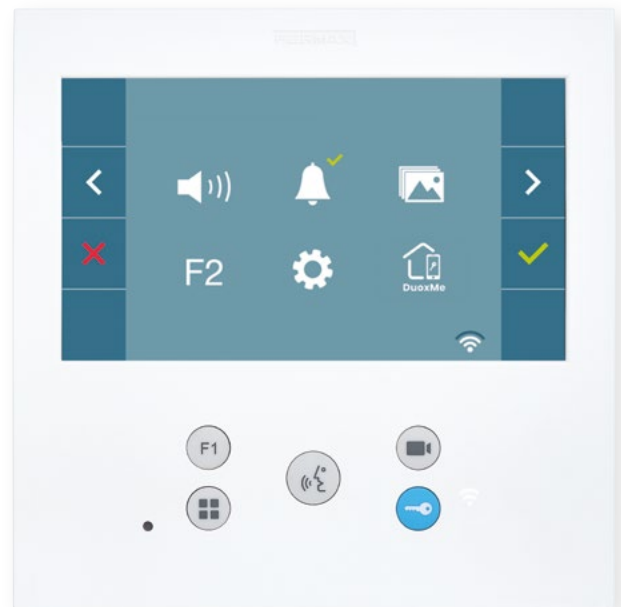

FERMAX

Videoporteros conectados

SEGURIDAD EN EL HOGAR

VIDEOPORTERO

Monitores **Wi-Fi** DUOX PLUS

Los monitores VEO y VEO-XS color 4,3" y los monitores VEO-XL color 7", están fabricados en plástico ABS de alto impacto y protección UV, regulación de contraste, brillo, color, volumen de audio, volumen del tono de llamada, no-molestar, timbre puerta, ajustes de fecha y hora, pulsadores de silicona agradable al tacto para activar el abrepuertas, acceder al menú principal OSD en pantalla, activar la cámara de la placa de calle o cualquier otra función adicional configurable como activar un segundo acceso, luz de cortesía, etc. Disponible en color blanco y montaje en superficie.

-  Descolgar
-  Rechazar/Colgar
-  Apertura puerta

DUOXplus
Conectar es cosa de dos

Dos opciones de monitores Wi-Fi: monitor VEO que incorpora un imán en el auricular que facilita y asegura un colgado correcto al finalizar la conversación, y los monitores VEO-XS y VEO-XL manos libres.

Los monitores VEO, VEO-XS y VEO-XL Wi-Fi DUOX PLUS están equipados con conexión Wi-Fi que permite el desvío de llamadas a dispositivos móviles. Con la aplicación DuoxMe de Fermax podrás gestionar directamente desde un móvil o tablet todas las funciones del videoportero y mucho más.

Con los monitores **Wi-Fi** DUOX PLUS cambia todo

Descarga la aplicación gratuita DuoxMe y estés donde estés, podrás recibir las llamadas de tu videoportero en el móvil o tablet. Incluso podrás gestionar varias viviendas desde el mismo móvil.