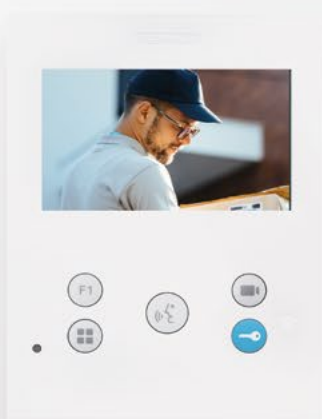

FERMAX

Videoporteros conectados

SEGURIDAD EN EL HOGAR

VIDEOPORTERO

Monitores **Wi-Fi** DUOX PLUS

Los monitores VEO y VEO-XS color 4,3" y los monitores VEO-XL color 7", están fabricados en plástico ABS de alto impacto y protección UV, regulación de contraste, brillo, color, volumen de audio, volumen del tono de llamada, no-molestar, timbre puerta, ajustes de fecha y hora, pulsadores de silicona agradable al tacto para activar el abrepuertas, acceder al menú principal OSD en pantalla, activar la cámara de la placa de calle o cualquier otra función adicional configurable como activar un segundo acceso, luz de cortesía, etc. Disponible en color blanco y montaje en superficie.

-  Descolgar
-  Rechazar/Colgar
-  Apertura puerta

DUOXplus
Conectar es cosa de dos

Dos opciones de monitores Wi-Fi: monitor VEO que incorpora un imán en el auricular que facilita y asegura un colgado correcto al finalizar la conversación, y los monitores VEO-XS y VEO-XL manos libres.

Los monitores VEO, VEO-XS y VEO-XL Wi-Fi DUOX PLUS están equipados con conexión Wi-Fi que permite el desvío de llamadas a dispositivos móviles. Con la aplicación DuoxMe de Fermax podrás gestionar directamente desde un móvil o tablet todas las funciones del videoportero y mucho más.

DuoxMe con monitores Wi-Fi permite la conexión con **Alexa** y **Google Home** para recibir las notificaciones de llamada del videoportero en un altavoz o pantalla inteligente. También se puede usar la voz para abrir la puerta, ya sea con los altavoces y pantallas inteligentes o con Siri desde tu dispositivo iOS (iPhone, iPad o Apple Watch).