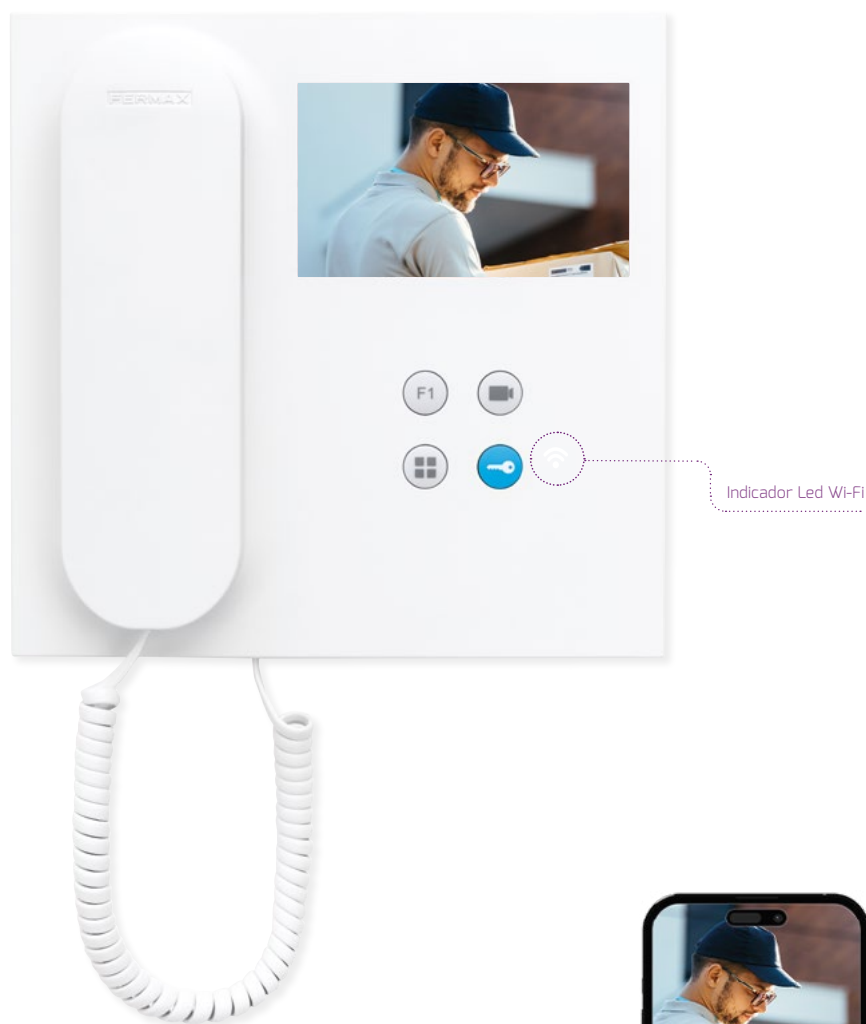

FERMAX

Videoporteros conectados

SEGURIDAD EN EL HOGAR

VIDEOPORTERO

Monitores **Wi-Fi** DUOX PLUS

Los monitores VEO y VEO-XS color 4,3" y los monitores VEO-XL color 7", están fabricados en plástico ABS de alto impacto y protección UV, regulación de contraste, brillo, color, volumen de audio, volumen del tono de llamada, no-molestar, timbre puerta, ajustes de fecha y hora, pulsadores de silicona agradable al tacto para activar el abrepuertas, acceder al menú principal OSD en pantalla, activar la cámara de la placa de calle o cualquier otra función adicional configurable como activar un segundo acceso, luz de cortesía, etc. Disponible en color blanco y montaje en superficie.

-  Descolgar
-  Rechazar/Colgar
-  Apertura puerta

DUOXplus
Conectar es cosa de dos

Dos opciones de monitores Wi-Fi: monitor VEO que incorpora un imán en el auricular que facilita y asegura un colgado correcto al finalizar la conversación, y los monitores VEO-XS y VEO-XL manos libres.

Los monitores VEO, VEO-XS y VEO-XL Wi-Fi DUOX PLUS están equipados con conexión Wi-Fi que permite el desvío de llamadas a dispositivos móviles. Con la aplicación DuoxMe de Fermax podrás gestionar directamente desde un móvil o tablet todas las funciones del videoportero y mucho más.

DuoxMe con monitores Wi-Fi permite la conexión con **Alexa** y **Google Home** para recibir las notificaciones de llamada del videoportero en un altavoz o pantalla inteligente. También se puede usar la voz para abrir la puerta, ya sea con los altavoces y pantallas inteligentes o con Siri desde tu dispositivo iOS (iPhone, iPad o Apple Watch).