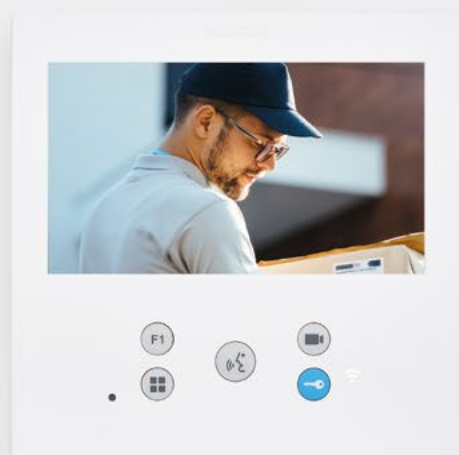

FERMAX

Videoporteros conectados

SEGURIDAD EN EL HOGAR

VIDEOPORTERO

Monitores **Wi-Fi** DUOX PLUS

Los monitores VEO y VEO-XS color 4,3" y los monitores VEO-XL color 7", están fabricados en plástico ABS de alto impacto y protección UV, regulación de contraste, brillo, color, volumen de audio, volumen del tono de llamada, no-molestar, timbre puerta, ajustes de fecha y hora, pulsadores de silicona agradable al tacto para activar el abrepuertas, acceder al menú principal OSD en pantalla, activar la cámara de la placa de calle o cualquier otra función adicional configurable como activar un segundo acceso, luz de cortesía, etc. Disponible en color blanco y montaje en superficie.

-  Descolgar
-  Rechazar/Colgar
-  Apertura puerta

DUOXplus
Conectar es cosa de dos

Dos opciones de monitores Wi-Fi: monitor VEO que incorpora un imán en el auricular que facilita y asegura un colgado correcto al finalizar la conversación, y los monitores VEO-XS y VEO-XL manos libres.

DuoxMe con monitores Wi-Fi permite la conexión con **Alexa** y **Google Home** para recibir las notificaciones de llamada del videoportero en un altavoz o pantalla inteligente. También se puede usar la voz para abrir la puerta, ya sea con los altavoces y pantallas inteligentes o con Siri desde tu dispositivo iOS (iPhone, iPad o Apple Watch).

Los botones mecánicos permiten que las personas con discapacidad visual localicen el pulsador de conversación y abrepuertas antes de pulsarlos.

Todos los monitores Duox Plus existen en modelo con bucle inductivo. En este caso, el sistema de inducción incluido en los monitores permite transformar la señal de audio en un campo magnético adaptado a los audífonos o prótesis de las personas con discapacidad auditiva.