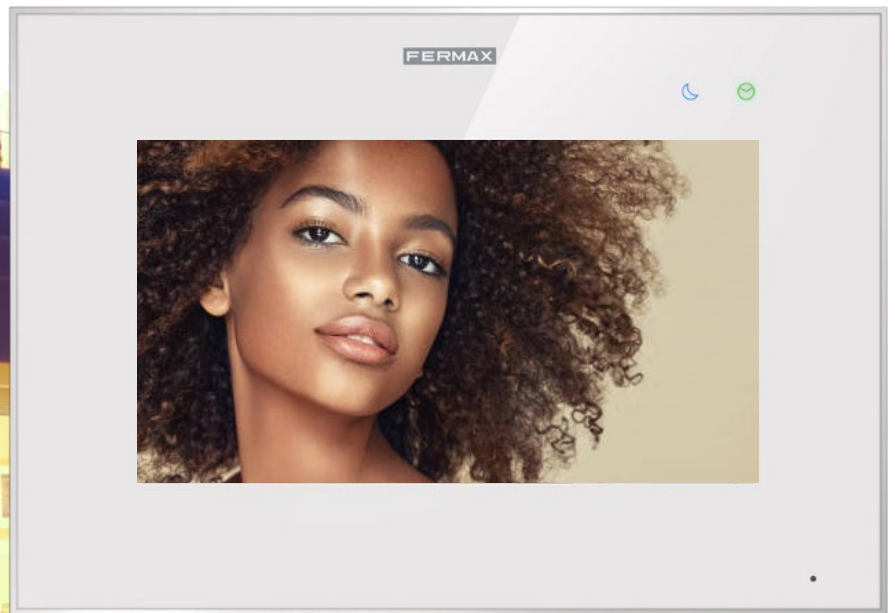

FERMAX Kit Way-Fi+

Design conservé,
expérience réinventée

.....
Compatible avec les
enceintes ALEXA et
GOOGLE HOME

.....
Transfert d'appel
sur smartphone

Platine

Platine en zamak IP44 IK07 en saillie avec visière.
Nouvelle caméra vidéo haute qualité d'image.
Grand angle 122°H 63°V.
Double raccordement (portail et portillon).

Dimensions de la platine: 94x162x26 mm

Moniteur

Moniteur WIFI 7" tactile extra-fin.
Capture manuelle et automatique d'images ou de vidéos.
Intercommunication entre les moniteurs du logement.
Visualisation des caméras IP WIFI de Fermax depuis le moniteur et réception d'alarmes de détection de mouvement (caméra non incluse dans le kit).
Fonction "ne pas déranger" programmable.
16 mélodies de sonnerie.

Dimensions du moniteur: 222x154x11,5 mm

Voir processus d'appairage

Application WAY-FI PLUS gratuite et illimitée

Ouverture de porte depuis le smartphone, sans qu'il soit nécessaire d'activer l'autoallumage.