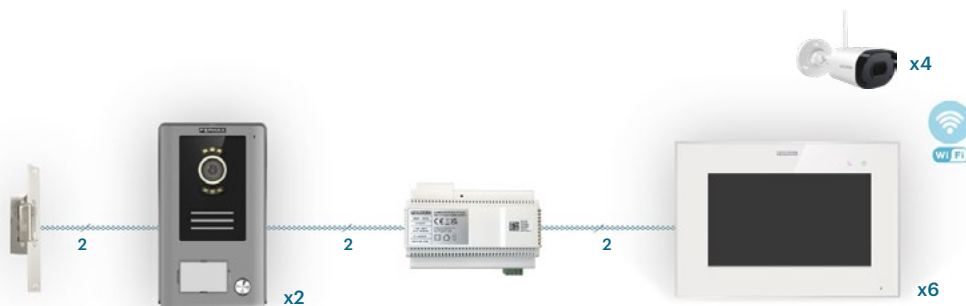

Dimensions de la platine: 94x162x26 mm

Moniteur

Moniteur WIFI 7" tactile extra-fin.
Capture manuelle et automatique d'images ou de vidéos.
Intercommunication entre les moniteurs du logement.
Visualisation des caméras IP WIFI de Fermax depuis le moniteur et réception d'alarmes de détection de mouvement (caméra non incluse dans le kit).
Fonction "ne pas déranger" programmable.
16 mélodies de sonnerie.

Dimensions du moniteur: 222x154x11,5 mm

Voir processus d'appairage

Application WAY-FI PLUS gratuite et illimitée

Ouverture de porte depuis le smartphone, sans qu'il soit nécessaire d'activer l'autoallumage.

Ouverture de porte depuis un QR code (invités).

Appel depuis l'appli au logement (avec option d'écoute).

Compatibilité avec les enceintes ALEXA et GOOGLE HOME.

Fonction
QR CODE INVITÉS
pour l'ouverture de porte

Capture d'images et vidéos manuelle et automatique depuis le téléphone portable.

Visualisation des caméras IP WIFI de Fermax depuis l'appli et depuis les écrans intelligents.

Sans limite d'invités.

Extensions