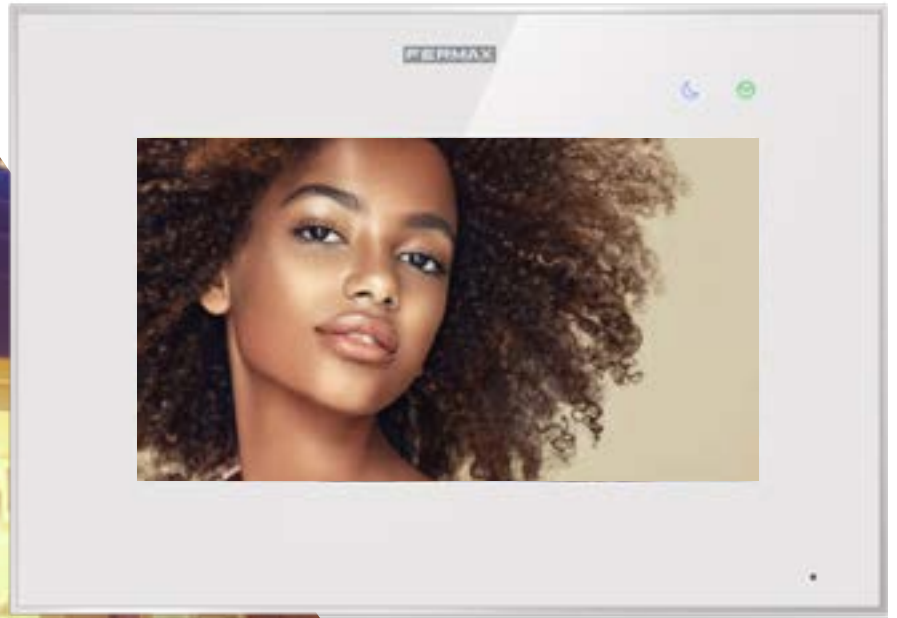

FERMAX Kit Way-Fi+

Nueva magia,
misma esencia

.....
Compatible con
dispositivos ALEXA y
GOOGLE HOME.

Desvío de llamada
a móvil GRATIS

Placa

Robusta, fabricada en aluminio. IP44 IK07. Incluye visera. Montaje de superficie.
Nueva cámara color con alta calidad de imagen.
Cámara gran angular 122°H y 63°V.
Doble apertura (puerta y cancela).

Medidas placa: 94x162x26 mm

Monitor

Monitor 7" ultrafino con pantalla táctil.
Captura manual y automática de fotos y vídeos.
Intercomunicación entre los monitores de la vivienda.
Visualización de las cámaras IP WiFi de Fermax y recepción de alarmas de detección de movimientos (cámara no incluida en el kit).
Función no molestar programable.
16 melodías.

Medidas monitor: 222x154x11,5 mm

Aplicación de desvío de llamada WAY-FI PLUS gratuita e ilimitada

Proceso de emparejamiento sencillo mediante código QR.

Apertura directa de la puerta desde el móvil sin auto-encendido previo.